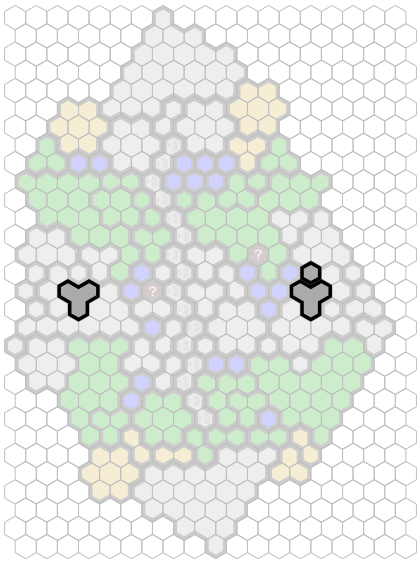

Author :

Level : 1

Level : 4

Level : 2

Level : 5

Level : 3

Level : 6

Level : 7

Level : 8

Start

Number of player :

Size : 82.48x117.12 cm