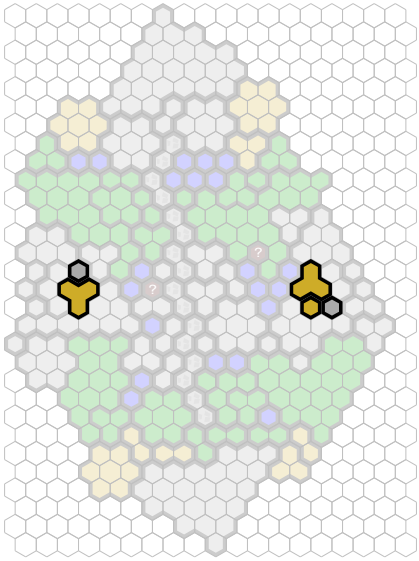

Author :

Level : 1

Level : 4

Level : 2

Level : 5

Level : 3

Level : 6

Level : 7

Level : 8

Start

Number of player :

Size : 82.48x117.12 cm