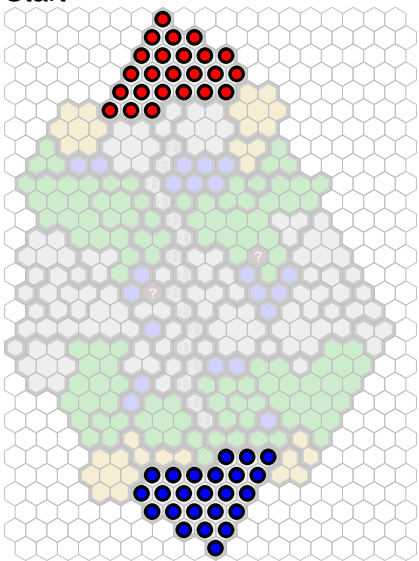

Author :

Level : 1

Level : 4

Level : 2

Level : 5

Level : 3

Level : 6

Level : 7

Level : 8

Start

Number of player :

Size : 82.48x117.12 cm