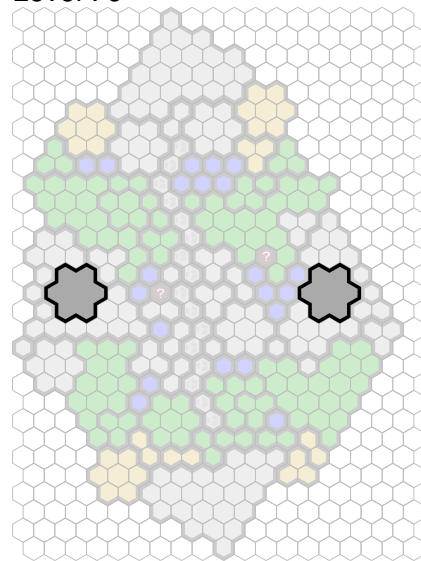

Author :

Level : 1

Level : 4

Level : 2

Level : 5

Level : 3

Level : 6

Level : 7

Level : 8

Start

Number of player :

Size : 82.48x117.12 cm