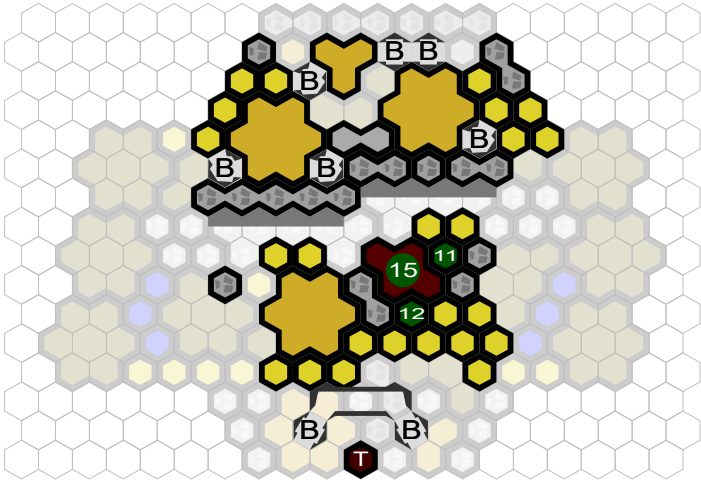

# Tealeron Ten Years After

Author : Dr.Goomonkey

Level : 1

Level : 4

Level : 2

Start

Level : 3

Number of player : 2

Size : 82.48x63.06 cm

Grass 1 : 1  
Rock 7 : 1  
Water 1 : 6  
Tree 1 : 1  
Thorian Glyph : 1  
Base straight : 6  
Swamp 1 : 2

Grass 2 : 1  
Sand 1 : 1  
Road 1 : 8  
Tree 1 : 2  
ground castle 1 : 21  
Wall corner : 4  
Swamp 2 : 2

Rock 1 : 1  
Sand 2 : 1  
Road 2 : 8  
Tree 1 : 1  
ground castle 7 : 1  
Wall straight : 6  
Swamp 3 : 2

Rock 2 : 1  
Sand 3 : 2  
Road 5 : 1  
Wall 4 : 2  
ground castle 9 : 1  
Door : 1  
Swamp 7 : 10

Rock 3 : 1  
Sand 7 : 4  
Tree 4 : 1  
Unknown glyph : 2  
Base corner : 4  
Swamp water 1 : 34  
Swamp 24 : 2