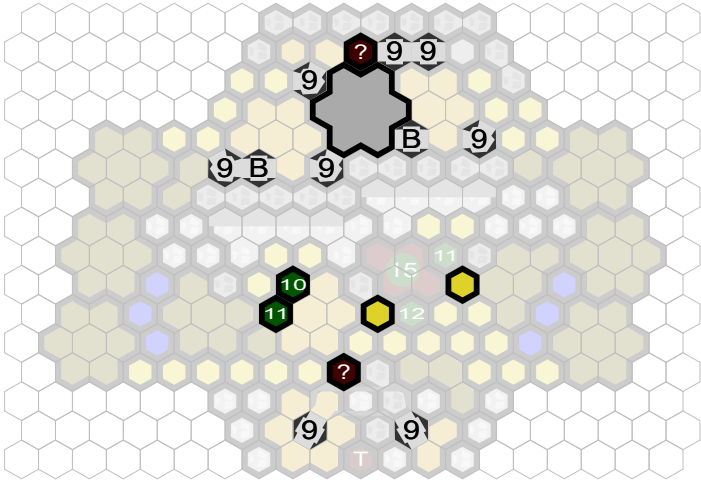

# Tealeron Ten Years After

Author : Dr.Goomonkey

Level : 1

Level : 4

Level : 2

Start

Level : 3

Number of player : 2

Size : 82.48x63.06 cm

Grass 1 : 1  
Rock 7 : 1  
Water 1 : 6  
Tree 1 : 1  
Thorian Glyph : 1  
Base straight : 6  
Swamp 1 : 2

Grass 2 : 1  
Sand 1 : 1  
Road 1 : 8  
Tree 1 : 2  
ground castle 1 : 21  
Wall corner : 4  
Swamp 2 : 2

Rock 1 : 1  
Sand 2 : 1  
Road 2 : 8  
Tree 1 : 1  
ground castle 7 : 1  
Wall straight : 6  
Swamp 3 : 2

Rock 2 : 1  
Sand 3 : 2  
Road 5 : 1  
Wall 4 : 2  
ground castle 9 : 1  
Door : 1  
Swamp 7 : 10

Rock 3 : 1  
Sand 7 : 4  
Tree 4 : 1  
Unknown glyph : 2  
Base corner : 4  
Swamp water 1 : 34  
Swamp 24 : 2