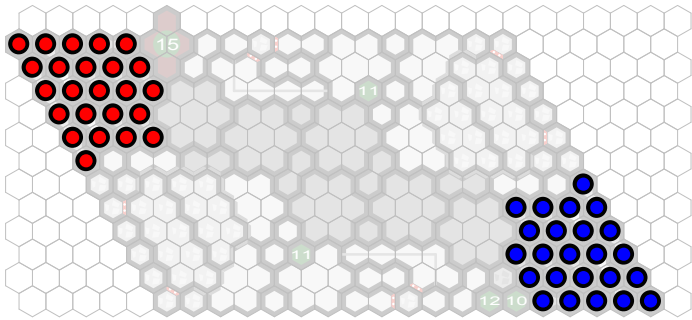

City Square

Author : Hahma

Level : 1

Level : 4

Level : 2

Level : 5

Level : 3

Level : 6

Level : 7

Level : 10

Level : 8

Level : 11

Level : 9

Level : 12

Level : 13

Start

Number of player :

Size : 109.23x51.48 cm

- 2 Marvel sets
- 2 Castle sets
- 1 Forgotten Forest set