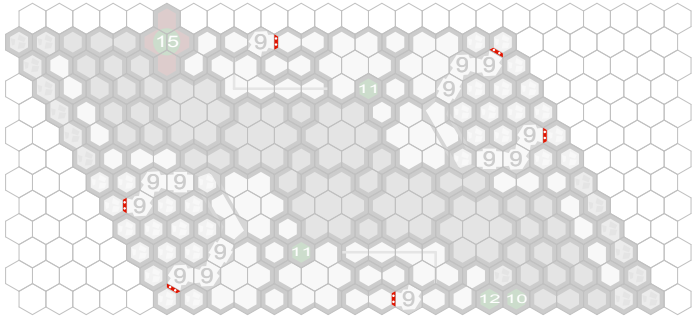

City Square

Author : Hahma

Level : 1

Level : 4

Level : 2

Level : 5

Level : 3

Level : 6

Level : 7

Level : 10

Level : 8

Level : 11

Level : 9

Level : 12

Level : 13

Start

Number of player :

Size : 109.23x51.48 cm

- 2 Marvel sets
- 2 Castle sets
- 1 Forgotten Forest set