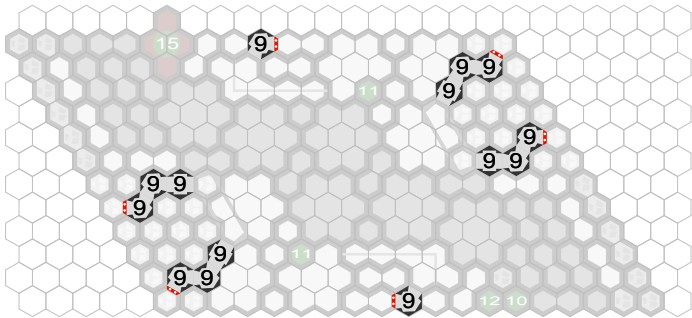

City Square

Author : Hahma

Level : 1

Level : 4

Level : 2

Level : 5

Level : 3

Level : 6

Level : 7

Level : 10

Level : 8

Level : 11

Level : 9

Level : 12

Level : 13

Start

Number of player :

Size : 109.23x51.48 cm

- 2 Marvel sets
- 2 Castle sets
- 1 Forgotten Forest set