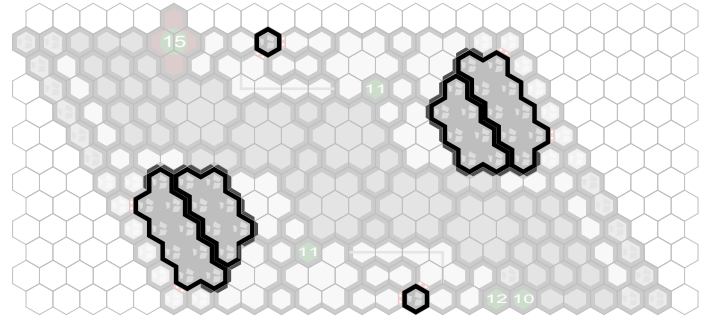

City Square

Author : Hahma

Level : 1

Level : 4

Level : 2

Level : 5

Level : 3

Level : 6

Level : 7

Level : 10

Level : 8

Level : 11

Level : 9

Level : 12

Level : 13

Start

Number of player :

Size : 109.23x51.48 cm

- 2 Marvel sets
- 2 Castle sets
- 1 Forgotten Forest set