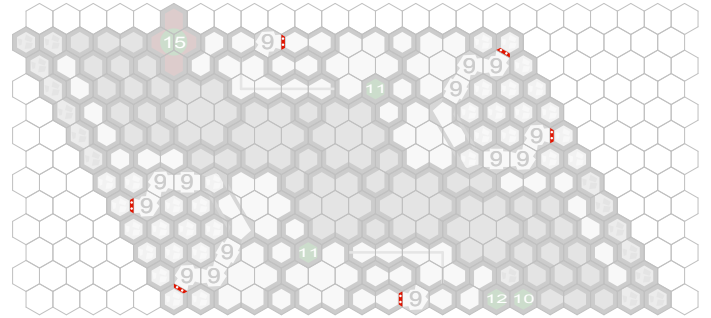

City Square

Author : Hahma

Level : 1

Level : 4

Level : 2

Level : 5

Level : 3

Level : 6

Level : 7

Level : 10

Level : 8

Level : 11

Level : 9

Level : 12

Level : 13

Start

Number of player :

Size : 109.23x51.48 cm

- 2 Marvel sets
- 2 Castle sets
- 1 Forgotten Forest set