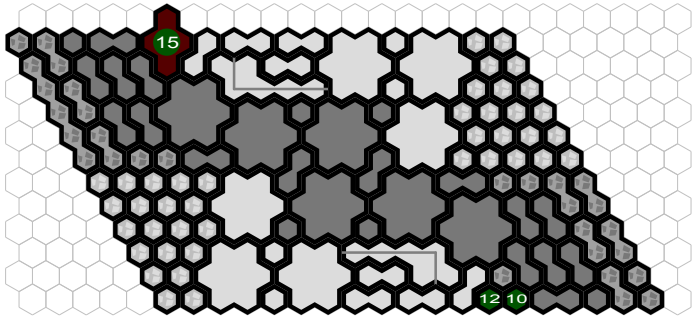

City Square

Author : Hahma

Level : 1

Level : 4

Level : 2

Level : 5

Level : 3

Level : 6

Level : 7

Level : 10

Level : 8

Level : 11

Level : 9

Level : 12

Level : 13

Start

Number of player :

Size : 109.23x51.48 cm

- 2 Marvel sets
- 2 Castle sets
- 1 Forgotten Forest set