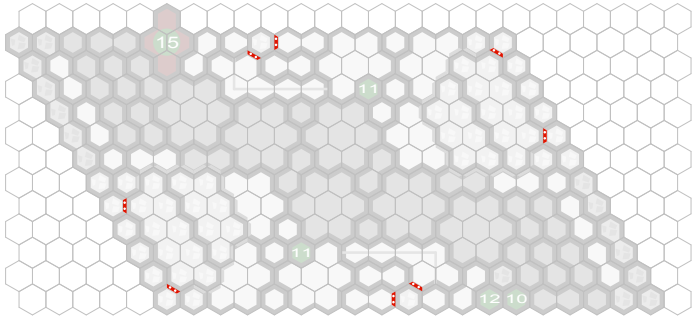

City Square

Author : Hahma

Level : 1

Level : 4

Level : 2

Level : 5

Level : 3

Level : 6

Level : 7

Level : 10

Level : 8

Level : 11

Level : 9

Level : 12

Level : 13

Start

Number of player :

Size : 109.23x51.48 cm

- 2 Marvel sets
- 2 Castle sets
- 1 Forgotten Forest set