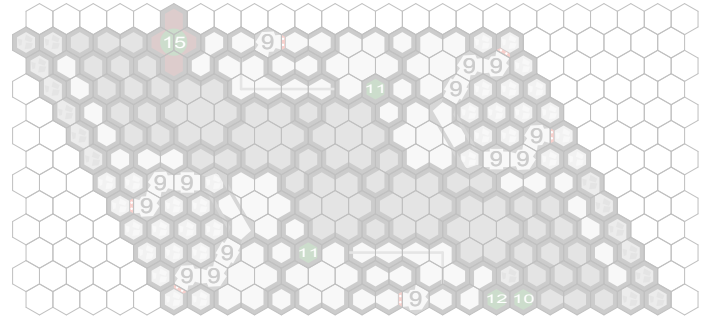

City Square

Author : Hahma

Level : 1

Level : 4

Level : 2

Level : 5

Level : 3

Level : 6

Level : 7

Level : 10

Level : 8

Level : 11

Level : 9

Level : 12

Level : 13

Start

Number of player :

Size : 109.23x51.48 cm

- 2 Marvel sets
- 2 Castle sets
- 1 Forgotten Forest set