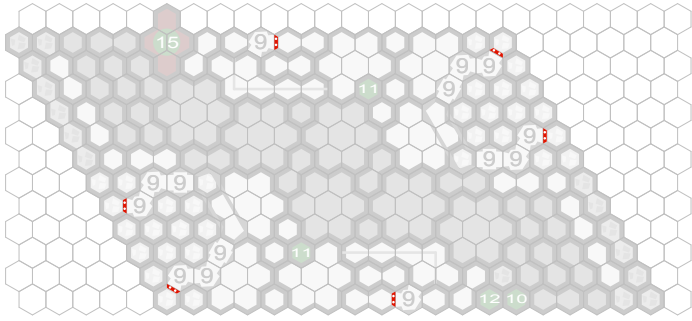

City Square

Author : Hahma

Level : 1

Level : 4

Level : 2

Level : 5

Level : 3

Level : 6

Level : 7

Level : 10

Level : 8

Level : 11

Level : 9

Level : 12

Level : 13

Start

Number of player :

Size : 109.23x51.48 cm

- 2 Marvel sets
- 2 Castle sets
- 1 Forgotten Forest set