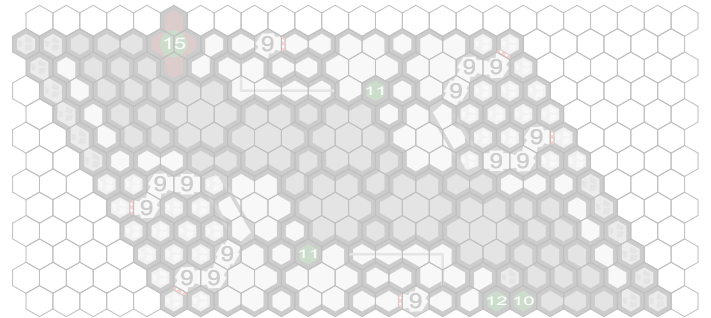

City Square

Author : Hahma

Level : 1

Level : 4

Level : 2

Level : 5

Level : 3

Level : 6

Level : 7

Level : 10

Level : 8

Level : 11

Level : 9

Level : 12

Level : 13

Start

Number of player :

Size : 109.23x51.48 cm

- 2 Marvel sets
- 2 Castle sets
- 1 Forgotten Forest set