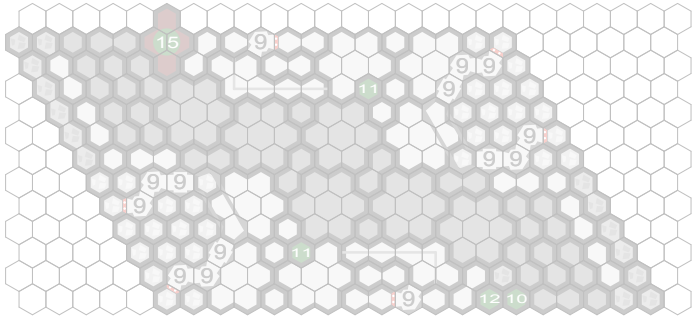

City Square

Author : Hahma

Level : 1

Level : 4

Level : 2

Level : 5

Level : 3

Level : 6

Level : 7

Level : 10

Level : 8

Level : 11

Level : 9

Level : 12

Level : 13

Start

Number of player :

Size : 109.23x51.48 cm

- 2 Marvel sets
- 2 Castle sets
- 1 Forgotten Forest set