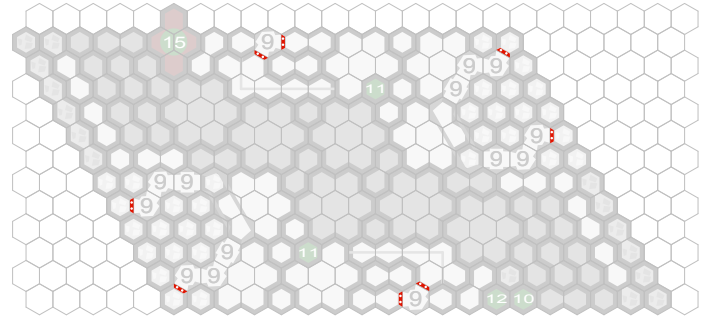

City Square

Author : Hahma

Level : 1

Level : 4

Level : 2

Level : 5

Level : 3

Level : 6

Level : 7

Level : 10

Level : 8

Level : 11

Level : 9

Level : 12

Level : 13

Start

Number of player :

Size : 109.23x51.48 cm

- 2 Marvel sets
- 2 Castle sets
- 1 Forgotten Forest set