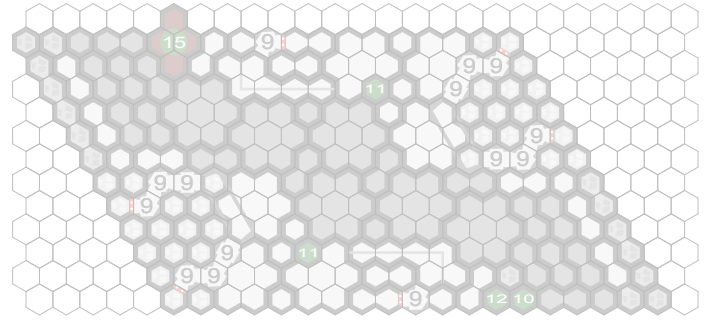

City Square

Author : Hahma

Level : 1

Level : 4

Level : 2

Level : 5

Level : 3

Level : 6

Level : 7

Level : 10

Level : 8

Level : 11

Level : 9

Level : 12

Level : 13

Start

Number of player :

Size : 109.23x51.48 cm

- 2 Marvel sets
- 2 Castle sets
- 1 Forgotten Forest set