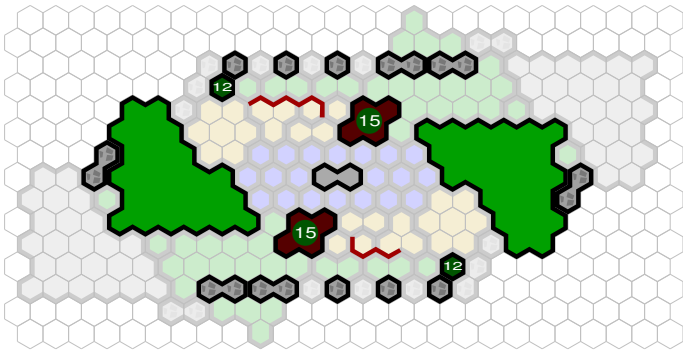

Bridges of Anund

Author : Soul Shackle

Level : 1

Level : 4

Level : 2

Level : 5

Level : 3

Level : 6

Level : 7

Level : 10

Level : 8

Start

Level : 9

Number of player : 2-4

Size : 25.00x14.00 hex