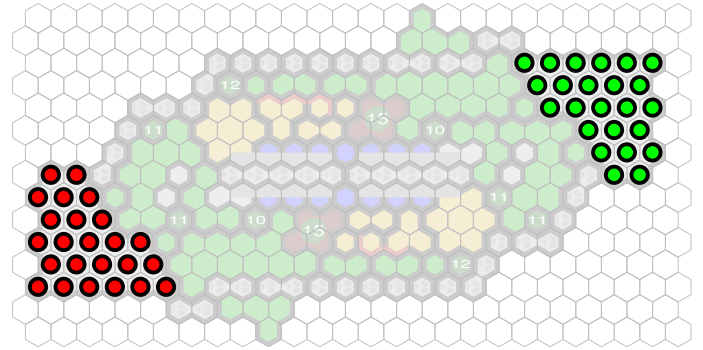

Bridges of Anund

Author : Soul Shackle

Level : 1

Level : 4

Level : 2

Level : 5

Level : 3

Level : 6

Level : 7

Level : 10

Level : 8

Start

Level : 9

Number of player : 2-4

Size : 25.00x14.00 hex