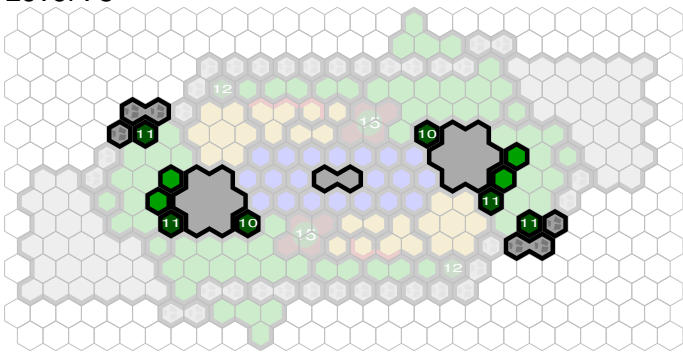

Bridges of Anund

Author : Soul Shackle

Level : 1

Level : 4

Level : 2

Level : 5

Level : 3

Level : 6

Level : 7

Level : 10

Level : 8

Start

Level : 9

Number of player : 2-4

Size : 25.00x14.00 hex