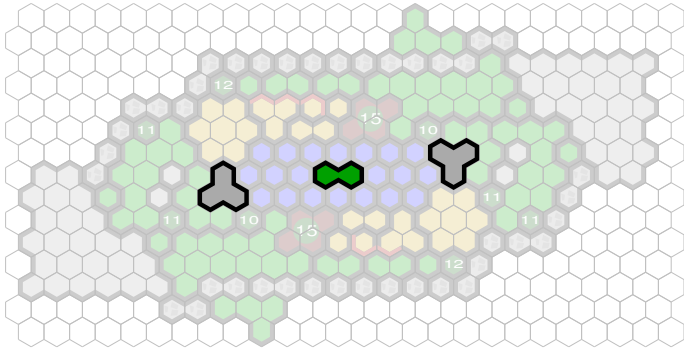

Bridges of Anund

Author : Soul Shackle

Level : 1

Level : 4

Level : 2

Level : 5

Level : 3

Level : 6

Level : 7

Level : 10

Level : 8

Start

Level : 9

Number of player : 2-4

Size : 25.00x14.00 hex