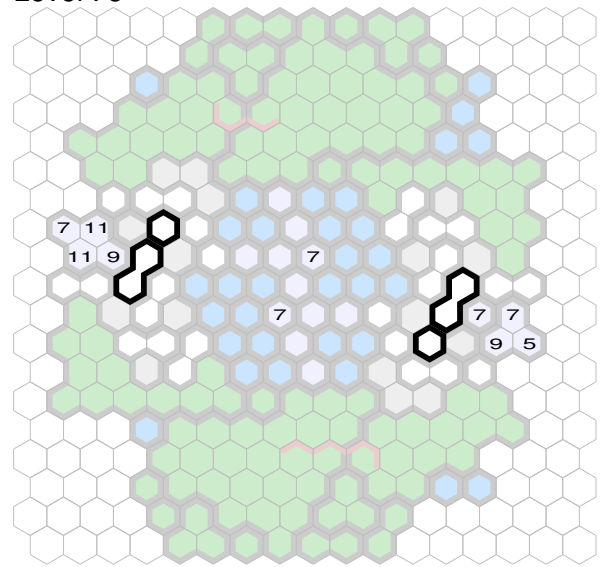

Author :

Level : 1

Level : 4

Level : 2

Level : 5

Level : 3

Level : 6

Start

Number of player :

Size : 15.00x18.00 hex