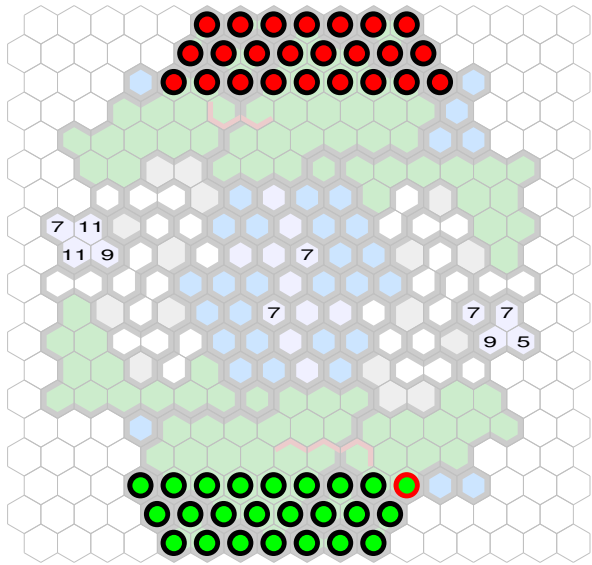

Author :

Level : 1

Level : 4

Level : 2

Level : 5

Level : 3

Level : 6

Start

Number of player :

Size : 15.00x18.00 hex