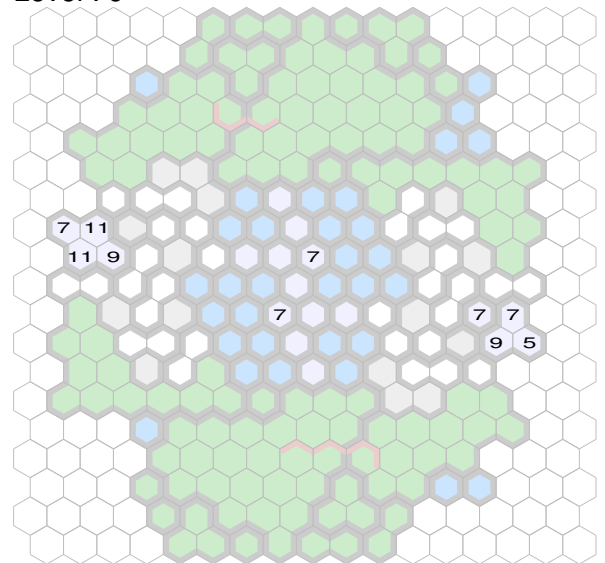

Author :

Level : 1

Level : 4

Level : 2

Level : 5

Level : 3

Level : 6

Start

Number of player :

Size : 15.00x18.00 hex