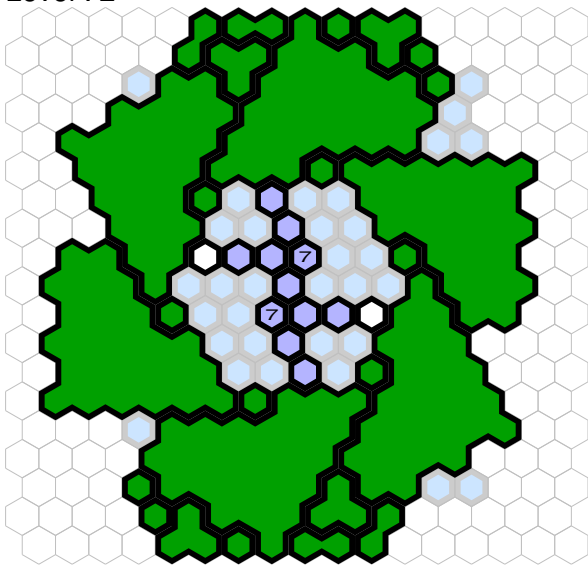

Author :

Level : 1

Level : 4

Level : 2

Level : 5

Level : 3

Level : 6

Start

Number of player :

Size : 15.00x18.00 hex