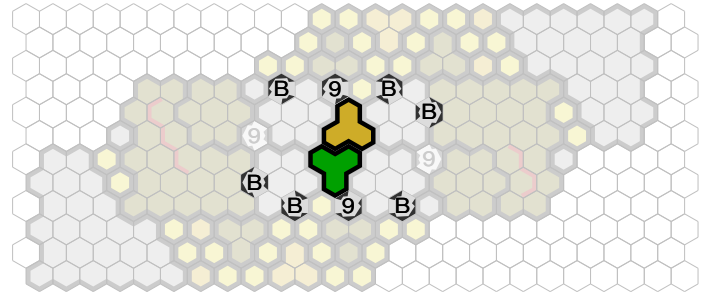

Abandoned Hive

Author : Soul Shackle

Level : 1

Level : 4

Level : 2

Level : 5

Level : 3

Level : 6

Start

Number of player : 2-4

Size : 23.50x11.00 hex