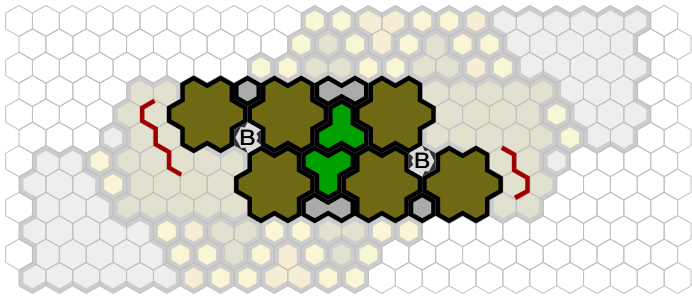

Abandoned Hive

Author : Soul Shackle

Level : 1

Level : 4

Level : 2

Level : 5

Level : 3

Level : 6

Start

Number of player : 2-4

Size : 23.50x11.00 hex