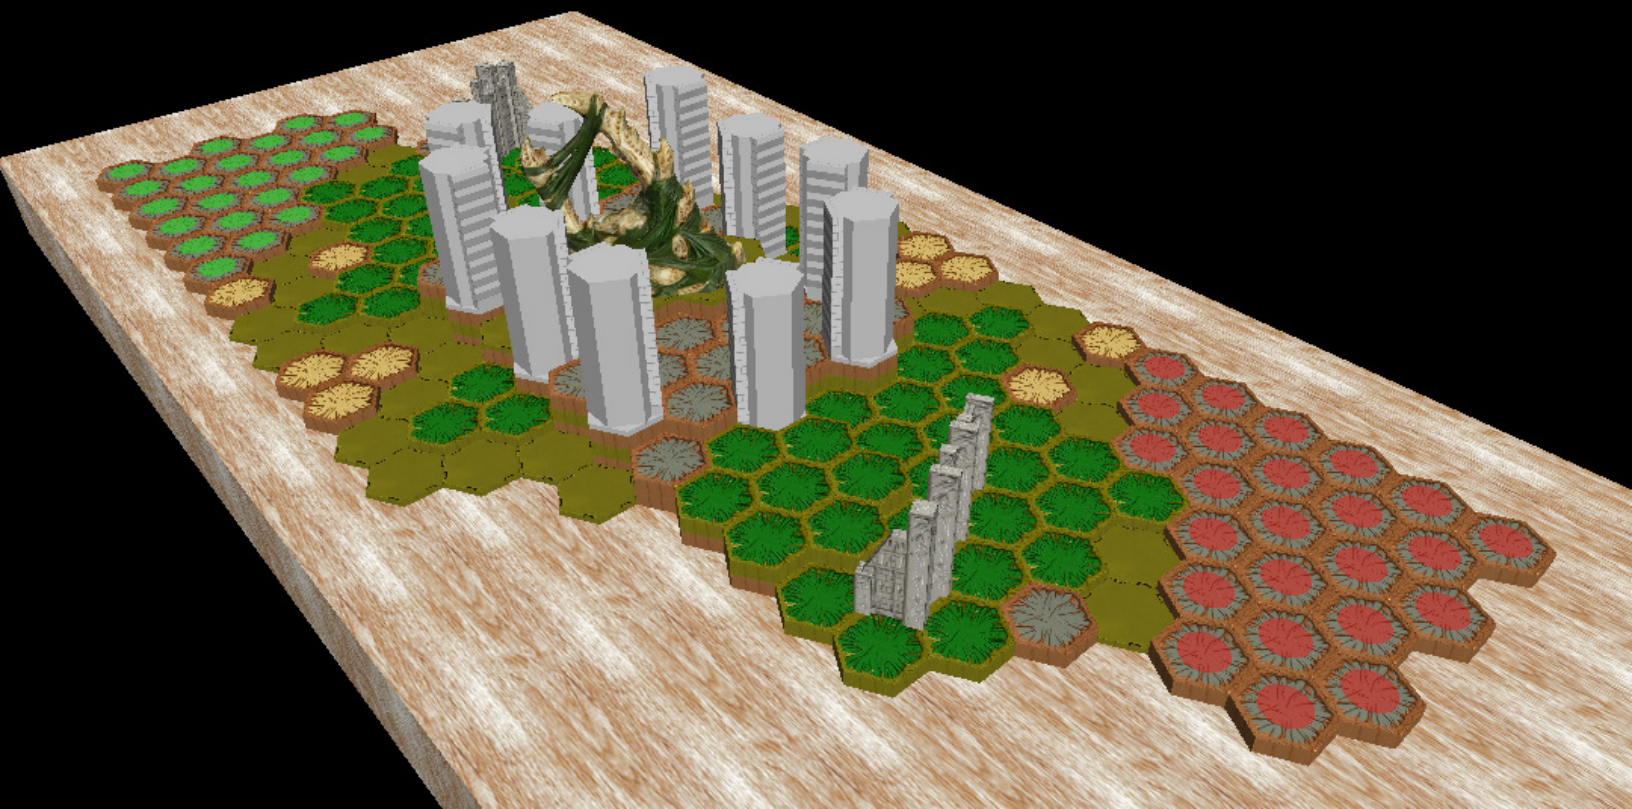

Abandoned Hive

Author : Soul Shackle

Level : 1

Level : 4

Level : 2

Level : 5

Level : 3

Level : 6

Start

Number of player : 2-4

Size : 23.50x11.00 hex