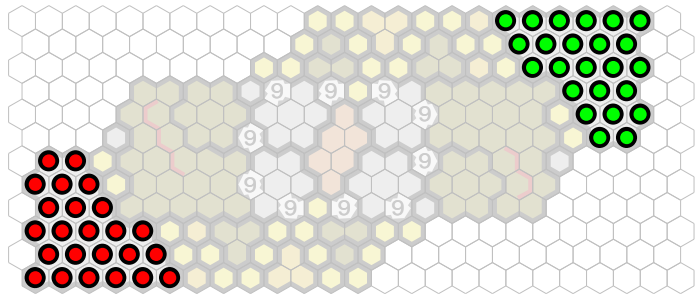

Abandoned Hive

Author : Soul Shackle

Level : 1

Level : 4

Level : 2

Level : 5

Level : 3

Level : 6

Start

Number of player : 2-4

Size : 23.50x11.00 hex