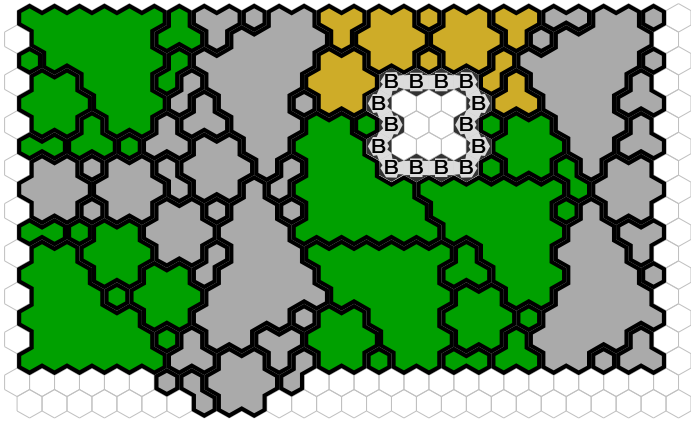

Tower of London

Author : Sherman Davies

Level : 1

Level : 4

Level : 2

Level : 5

Level : 3

Level : 6

Level : 7

Level : 10

Level : 8

Level : 11

Level : 9

Number of player :

Size : 115.92x74.65 cm

Requires 4 RotV, 1 FotA and 4 RttFF