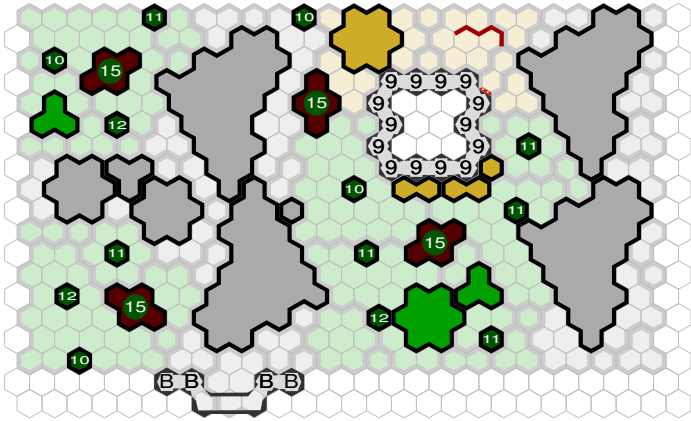

Tower of London

Author : Sherman Davies

Level : 1

Level : 4

Level : 2

Level : 5

Level : 3

Level : 6

Level : 7

Level : 10

Level : 8

Level : 11

Level : 9

Number of player :

Size : 115.92x74.65 cm

Requires 4 RotV, 1 FotA and 4 RttFF