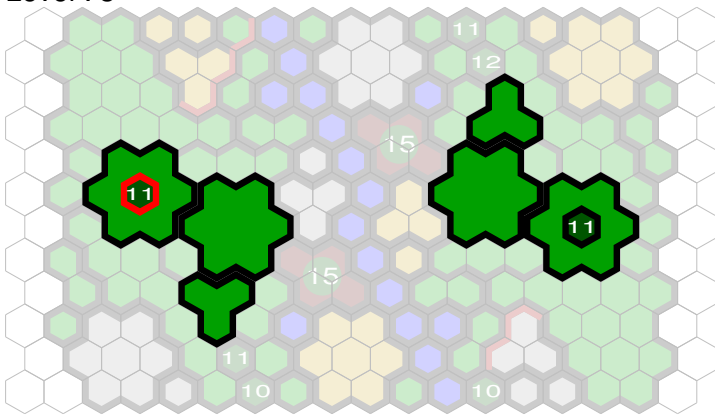

Instant On

Author : TOG

Level : 1

Level : 4

Level : 2

Start

Level : 3

Number of player : 2

Size : 28.85x18.67 inch

Grass 1 : 8
Rock 1 : 5
Sand 3 : 2
Tree 1 : 4

Grass 2 : 4
Rock 2 : 2
Sand 7 : 2
Tree 1 : 1

Grass 3 : 4
Rock 3 : 3
Water 1 : 16
Ruin 2 : 1

Grass 7 : 4
Rock 7 : 2
Tree 4 : 2
Ruin 3 : 1

Grass 24 : 6
Sand 1 : 4
Tree 1 : 2