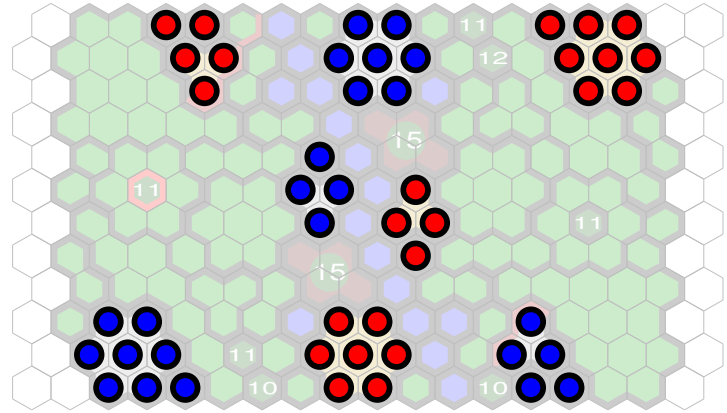

Instant On

Author : TOG

Level : 1

Level : 4

Level : 2

Start

Level : 3

Number of player : 2

Size : 28.85x18.67 inch

Grass 1 : 8
Rock 1 : 5
Sand 3 : 2
Tree 1 : 4

Grass 2 : 4
Rock 2 : 2
Sand 7 : 2
Tree 1 : 1

Grass 3 : 4
Rock 3 : 3
Water 1 : 16
Ruin 2 : 1

Grass 7 : 4
Rock 7 : 2
Tree 4 : 2
Ruin 3 : 1

Grass 24 : 6
Sand 1 : 4
Tree 1 : 2