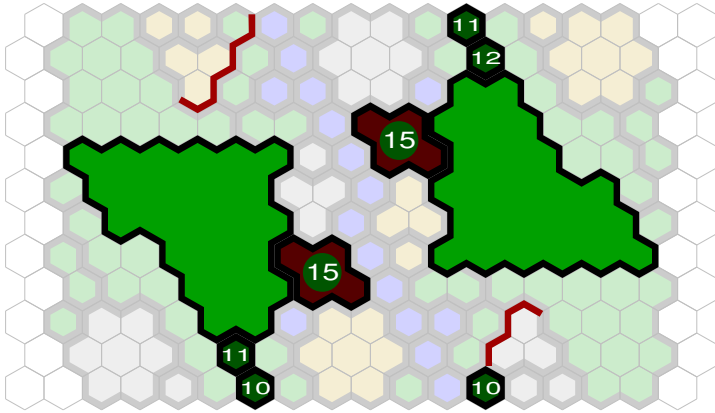

Instant On

Author : TOG

Level : 1

Level : 4

Level : 2

Start

Level : 3

Number of player : 2

Size : 28.85x18.67 inch

Grass 1 : 8
Rock 1 : 5
Sand 3 : 2
Tree 1 : 4

Grass 2 : 4
Rock 2 : 2
Sand 7 : 2
Tree 1 : 1

Grass 3 : 4
Rock 3 : 3
Water 1 : 16
Ruin 2 : 1

Grass 7 : 4
Rock 7 : 2
Tree 4 : 2
Ruin 3 : 1

Grass 24 : 6
Sand 1 : 4
Tree 1 : 2