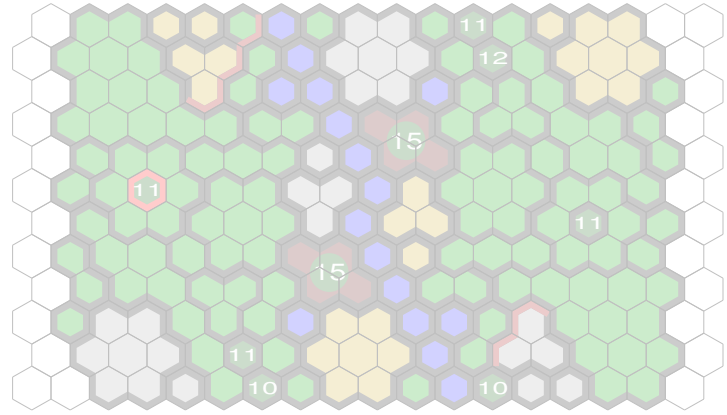

Instant On

Author : TOG

Level : 1

Level : 4

Level : 2

Start

Level : 3

Number of player : 2

Size : 28.85x18.67 inch

Grass 1 : 8
Rock 1 : 5
Sand 3 : 2
Tree 1 : 4

Grass 2 : 4
Rock 2 : 2
Sand 7 : 2
Tree 1 : 1

Grass 3 : 4
Rock 3 : 3
Water 1 : 16
Ruin 2 : 1

Grass 7 : 4
Rock 7 : 2
Tree 4 : 2
Ruin 3 : 1

Grass 24 : 6
Sand 1 : 4
Tree 1 : 2